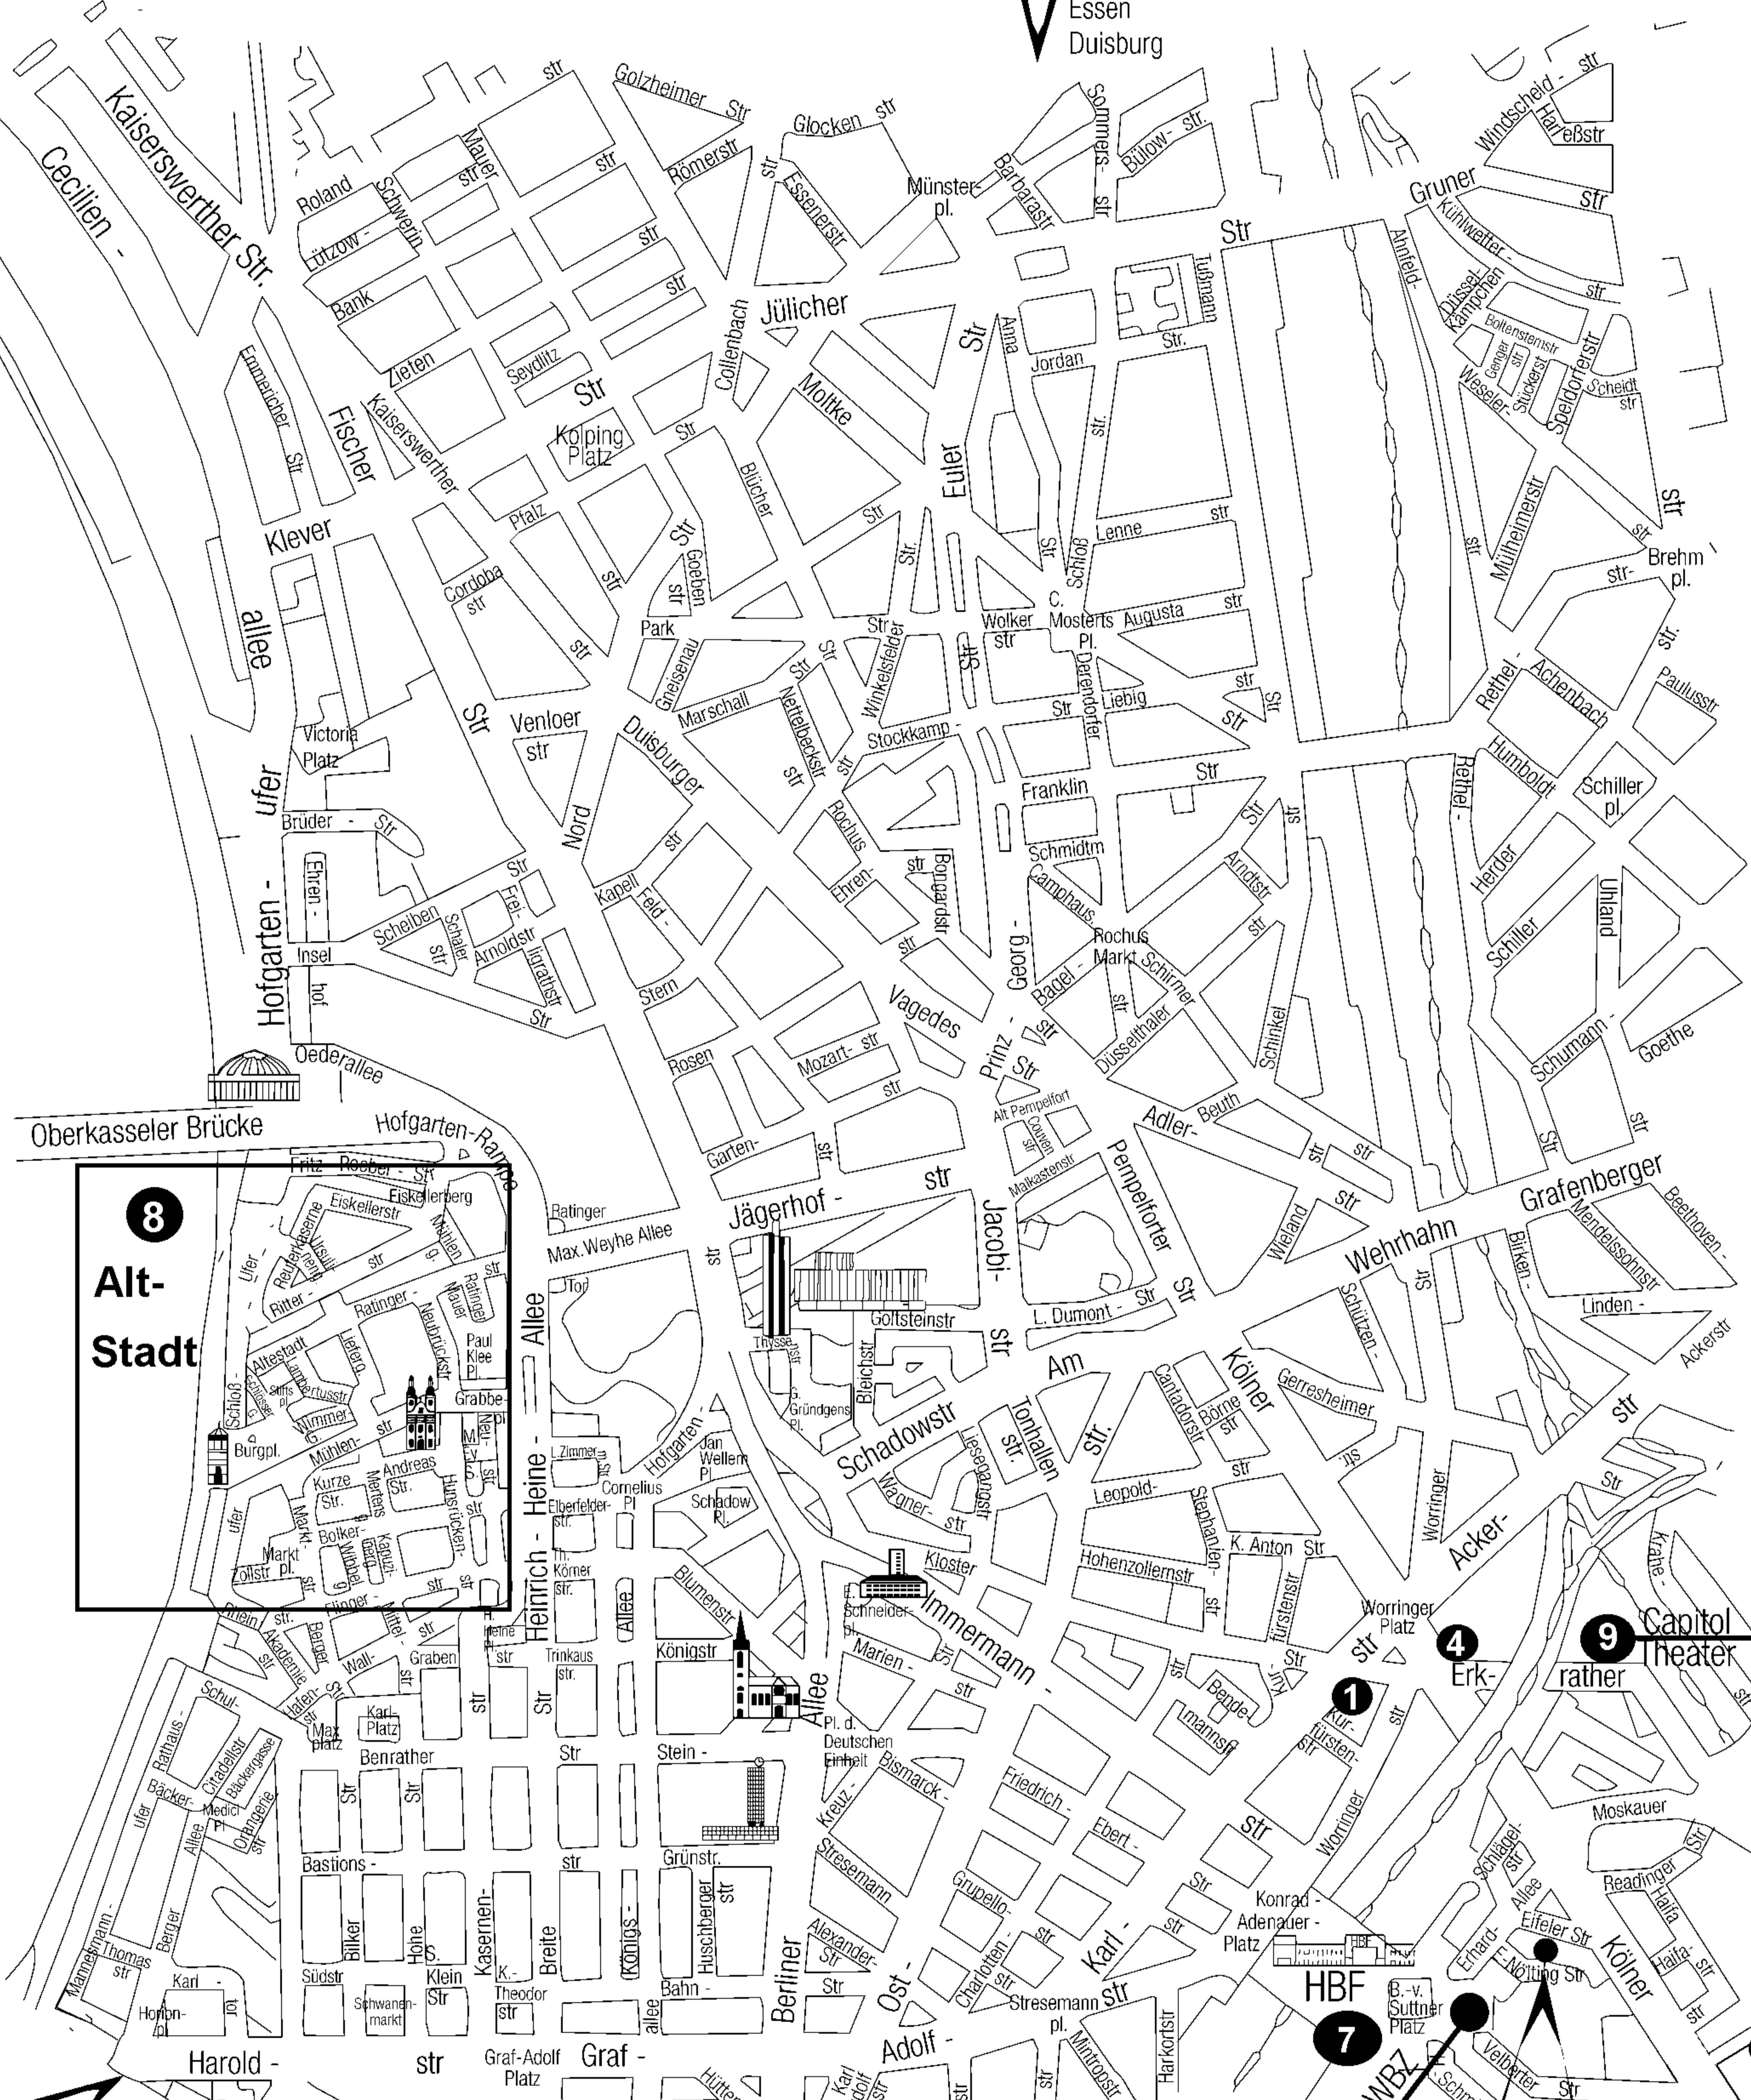

Von **6**
Essen, Duisburg
Messe Düsseldorf

Von
Essen
Duisburg

8
Alt-Stadt

Von der A46
aus Neuss, Köln
Ausfahrt Zentrum
über Merwingerstr

Von der A46
Neuss-Hafen über
Völkinger Str. Rhein-Tunnel
Ausfahrt
(Köln-Aachen-M'gladbach-Neuss)

Von der A 57 / 46
Ausfahrt Zentrum
über Merwingerstr

Von der A46
aus Wuppertal, Leverkusen, Köln
Ausfahrt Zentrum (im Tunnel)
über Werstener-, Witzel-, Mecumstr

5 Richtung
Philipshalle, Universität
Köln, Wuppertal,